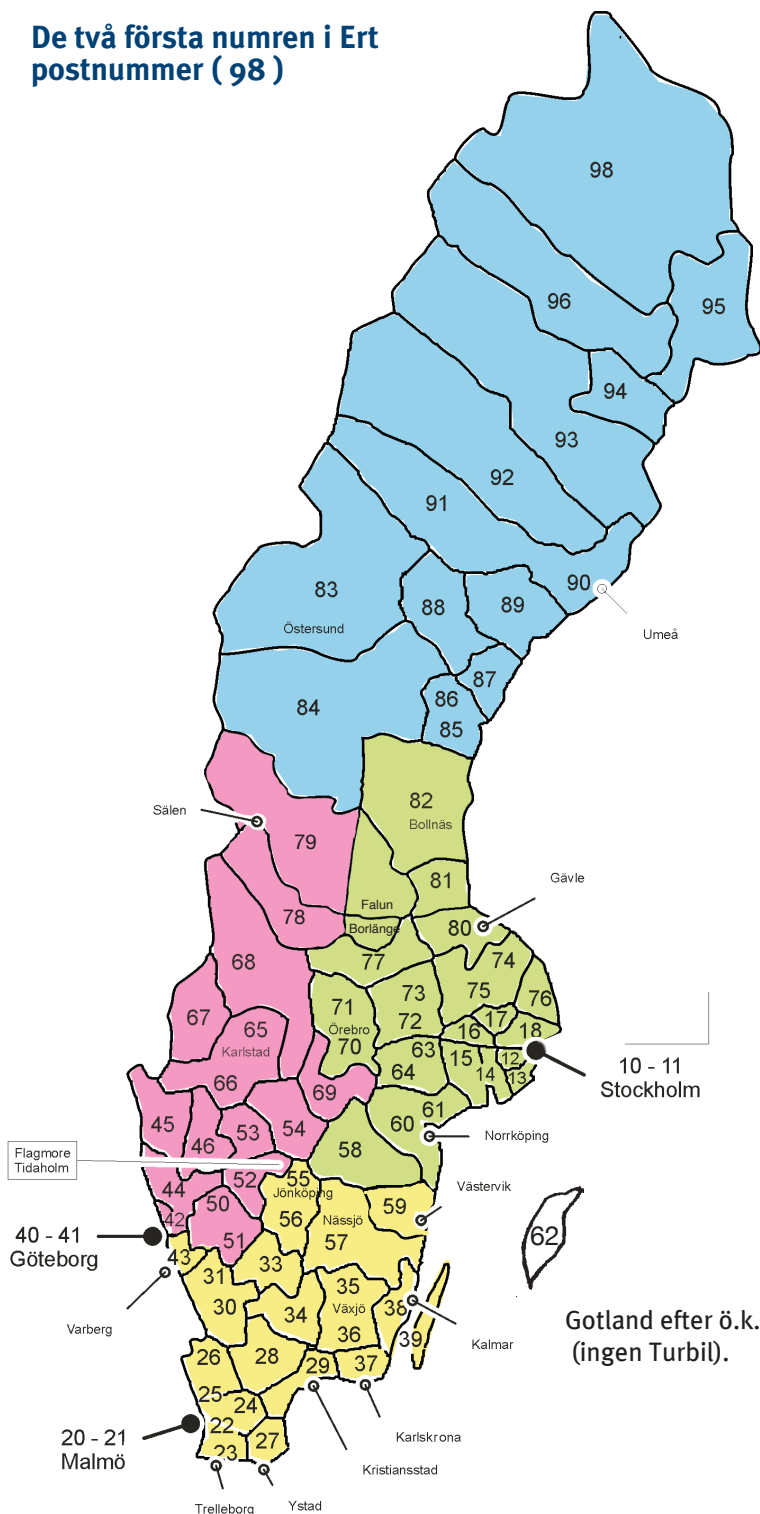

## Leveransplan 2024

Direktleverans av flaggstänger från vårt lager utan omlastning. Flaggstängerna lastas så att de är på plats hos kund någon gång under den bestämda veckan.

För transporter med turbilen skall vägen vara farbar för 24 meter bil.

### De två första numren i Ert postnummer (98)

Flagmore har rätten att flytta order mellan veckorna för att bättre passa in på TURBILS schemat

### Turbilsveckor Svealand Väst

13, 16, 20, 23, 25

34, 38, 41

### Turbilsveckor Svealand Öst

12, 15, 19, 24, 26, 28

35, 39, 42